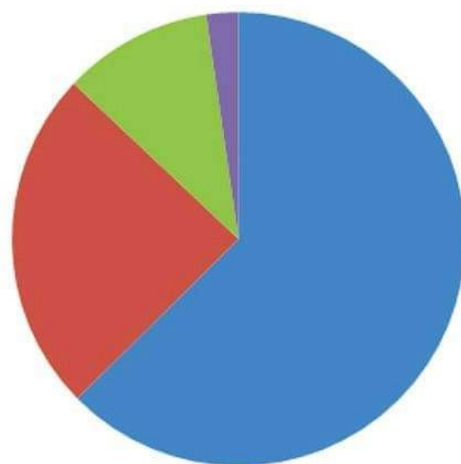

GLASNIK VG VETERANA

KADA TVOJ KLUB IZGUBI:

■ *SUDAC JE
KRIV*

■ *IMALI SMO
PUNO
OZLIJEĐENIH*

■ *GOLMAN
JE KRIV*

■ *PROTIVNIK
JE BIO BOLJI*

Sadržaj :

- **Obavijesti**
 - **Rezultati 2. i 3. kola**
 - **Raspored za jesen 2020.**